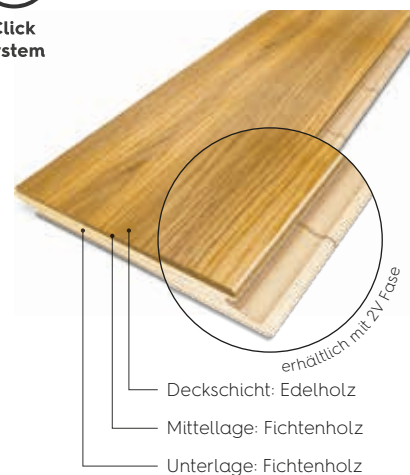

Landhausdiele 138

13 mm Click

5G

Click System

Technische Daten	
Produziert nach:	Europäische Parkettnorm EN 13489 - 2017
Dielenformat:	13 x 138 x 2200 mm
Deckschicht:	ca. 2,5 mm
Aufbau:	3-schichtig; Deckschicht aus Edelholz, Mittel- und Unterlage aus Fichtenholz Deckschicht ca. 2,5 mm Mittellage 8,8 mm Unterlage 1,7 mm
Dielen Anzahl/ m ² pro Paket:	10/ 3,04
Paket Anzahl/ m ² pro Palette:	42/ 127,68
Anzahl Elemente mit fallenden Längen pro Paket/ kürzeste Länge in mm:	3/ 600
Gewicht pro Paket/ Palette in kg:	23/ 966
Fußbodenheizung:	Gut bis sehr gut geeignet
Brandverhalten ¹⁾ :	Dfl-s1
Formaldehydabgabe ²⁾ :	E1
Gehalt an Pentachlorphenol (PCP) ²⁾ :	nicht nachweisbar
Dichte kg/ m ³ ²⁾ :	ca. 600
Rutschverhalten:	Naturgeölt, geschliffen/gebürstet: URSV 40, R10
Wärmeleitfähigkeit ²⁾ :	0,15 W/ (m·K)
Wärmedurchlasswiderstand ³⁾ :	0,093 m ² · K/ W