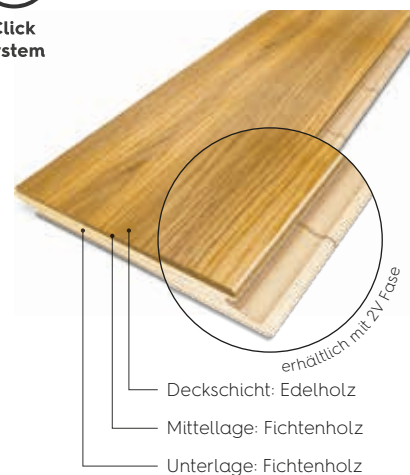

Landhausdiele 181

13 mm Click

Click System

Technische Daten	
Produziert nach:	Europäische Parkettnorm EN 13489 - 2017
Dielenformat:	13 x 181 x 2200 mm
Deckschicht:	ca. 2,5 mm
Aufbau:	3-schichtig; Deckschicht aus Edelholz, Mittel- und Unterlage aus Fichtenholz Deckschicht ca. 2,5 mm Mittellage 8,8 mm Unterlage 1,7 mm
Dielen Anzahl/ m ² pro Paket:	8/ 3,19
Paket Anzahl/ m ² pro Palette:	40/ 127,60
Anzahl Elemente mit fallenden Längen pro Paket/ kürzeste Länge in mm:	1/ 600
Gewicht pro Paket/ Palette in kg:	25/ 1000
Fußbodenheizung:	Gut bis sehr gut geeignet
Brandverhalten ¹⁾ :	Dfl-s1
Formaldehydabgabe ²⁾ :	E1
Gehalt an Pentachlorphenol (PCP) ²⁾ :	nicht nachweisbar
Dichte kg/ m ³ ²⁾ :	ca. 600
Rutschverhalten:	Naturgeölt, geschliffen/gebürstet: URSV 40, R10 Ultra-matt lackiert, gebürstet: URSV 91, R11
Wärmeleitfähigkeit ²⁾ :	0,15 W/ (m·K)
Wärmedurchlasswiderstand ³⁾ :	0,093 m ² · K/ W

DOP 4658

www.blauer-engel.de/uz176

¹⁾ nach DIN EN 13501-1, ²⁾ nach DIN 14342, ³⁾ nach EN 12524